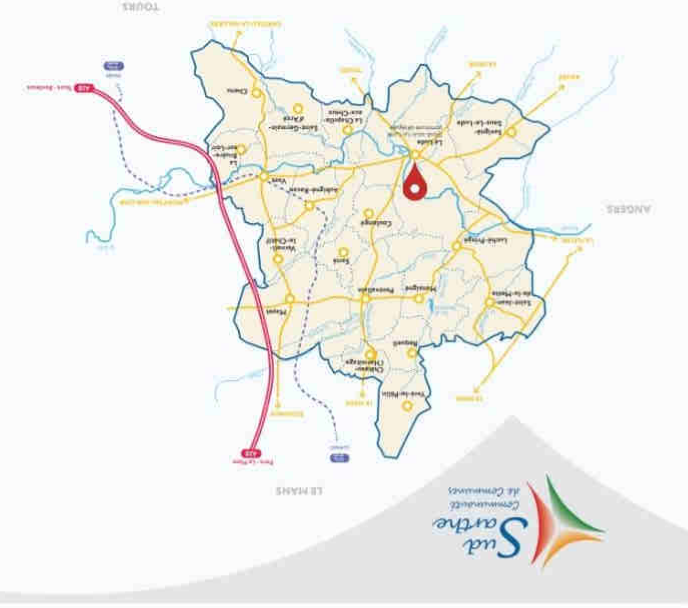

Local jeunes
rue Emile Crétois
72800 LE LUDE

NOUS TROUVER

infojeunes@comcomsudarthe.fr

06 33 64 44 71

NOS CONTACTS

Période scolaire
Mercredi : 14h - 18h
Samedi : 10h - 12h

NOS HORAIRES

Vacances scolaires
Mardi: 10h - 12h
Jeudi: 17h - 19h
Tous les jours de 14h à 18h

NOS INFOS

Accéder aux droits

Apprendre à s'informer

Construire son parcours

Se déplacer

Entreprendre

Partir à l'étranger

Se distraire

Se loger

Prendre soin de soi

S'engager

Travailler